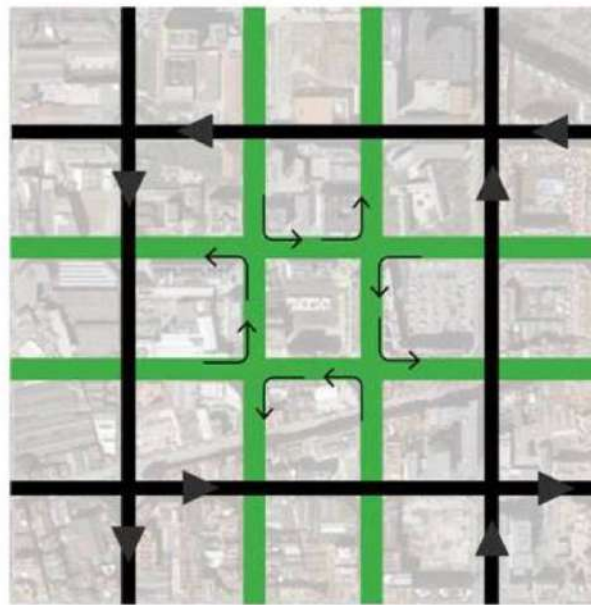

# Zer dira superetxadiak ¿Qué son las supermanzanas?

SITUACIÓN ACTUAL

400 metros

Red básica: 50 km/h

ÚNICO DERECHO: DESPLAZAMIENTO.  
MÁXIMA ASPIRACIÓN: PEATÓN

SUPERMANZANA

400 metros

Red local: 10 km/h